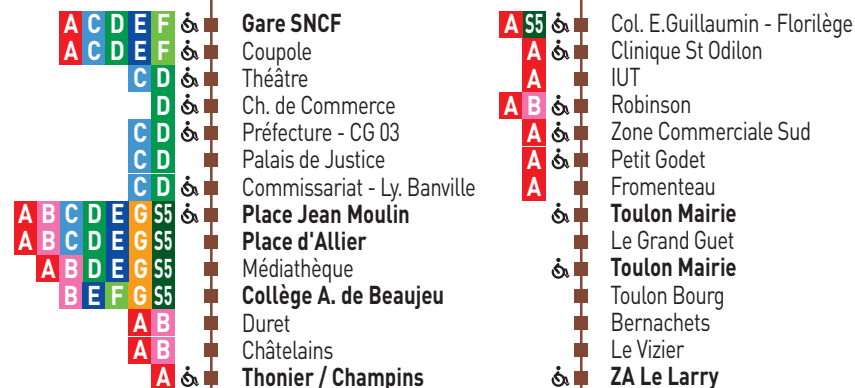

Gare SNCF → Toulon-sur-Allier

Liaisons

Gare SNCF	12:02	16:02	17:02	18:02
Coupole	12:03	16:03	17:03	18:03
Théâtre	12:04	16:04	17:04	18:04
Chambre de Commerce	12:05	16:05	17:05	18:05
Préfecture - CG 03	12:07	16:07	17:07	18:07
Palais de Justice	12:08	16:08	17:08	18:08
Commissariat - Lycée Banville	12:09	16:09	17:09	18:09
Place Jean Moulin	12:10	16:10	17:10	18:10
Place d'Allier	12:12	16:12	17:12	18:12
Médiathèque	12:13	16:13	17:13	18:13
Collège A. de Beaujeu	12:14	16:14	17:14	18:14
Duret	12:16	16:16	17:16	18:16
Châtelains	12:17	16:17	17:17	18:17
Thonier / Champins	12:18	16:18	17:18	18:18
Col. E.Guillaumin - Florilège	12:20	16:20	17:20	18:20
Clinique St Odilon	12:21	16:21	17:21	18:21
IUT	12:22	16:22	17:22	18:22
Robinson (Arrivée)	12:22	16:22	17:22	18:22
Robinson (Départ)	12:30	16:30	17:30	18:30
Zone Commerciale Sud	12:31	16:31	17:31	18:31
Petit Godet	12:32	16:32	17:32	18:32
Fromenteau	12:33	16:33	17:33	18:33
Toulon Mairie	12:37	16:37	17:37	18:37
Le Grand Guet	12:38	16:38	17:38	18:38
Toulon Mairie	12:39	16:39	17:39	18:39
Toulon Bourg	12:40	16:40	17:40	18:40
Bernachets	12:41	16:41	17:41	18:41
Le Vizier	12:42	16:42	17:42	18:42
ZA Le Larry	12:43	16:43	17:43	18:43