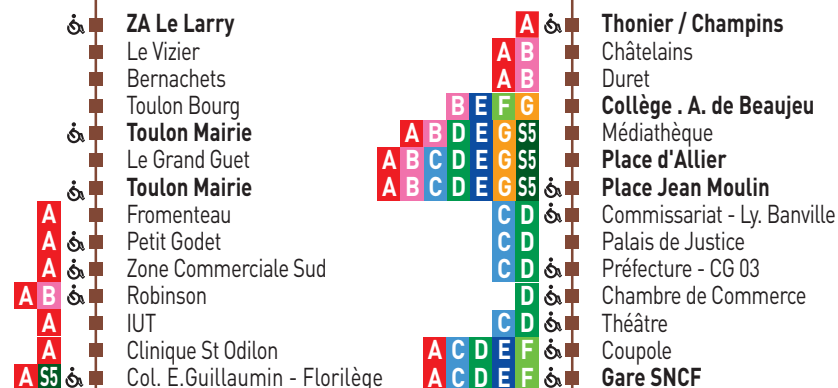

Toulon-sur-Allier → Gare SNCF

Liaisons

ZA Le Larry	07:15	08:15
Le Vizier	07:16	08:16
Bernachets	07:17	08:17
Toulon Bourg	07:18	08:18
Toulon Mairie	07:19	08:19
Le Grand Guet	07:20	08:20
Toulon Mairie	07:21	08:21
Fromenteau	07:25	08:25
Petit Godet	07:26	08:26
Zone Commerciale Sud	07:27	08:27
*Robinson (Arrivée)	07:28	08:28
*Robinson (Départ)	07:36	08:36
IUT	07:36	08:36
Clinique St Odilon	07:37	08:37
Col. E.Guillaumin - Florilège	07:38	08:38
Thonier / Champins	07:40	08:40
Châtelains	07:41	08:41
Duret	07:42	08:42
Collège A. de Beaujeu	07:43	08:43
Médiathèque	07:45	08:45
Place d'Allier	07:47	08:47
Place Jean Moulin	07:49	08:49
Commissariat - Lycée Banville	07:51	08:51
Palais de Justice	07:52	08:52
Préfecture - CG 03	07:53	08:53
Chambre de Commerce	07:55	08:55
Théâtre	07:56	08:56
Coupole	07:57	08:57
Gare SNCF	07:58	08:58

Correspondances
avec ligne B

* Temporisation de 8 min à l'arrêt Robinson, afin de garder les collégiens du Collège E. Guillaumin à l'abri des intempéries et de toute insécurité.